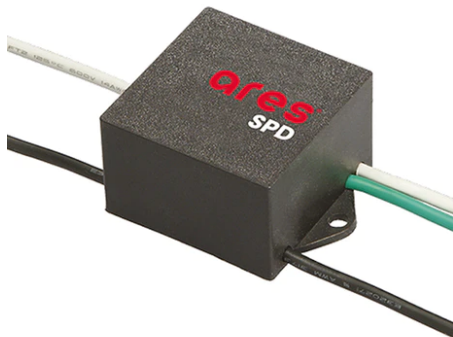

Pole Bracket Franco/Perseo 30 Ø 76 mm 500 mm Single
113.3

Pole Bracket Franco/Perseo 30 Ø 76 mm 500 mm Double
115.3

SPD (Surge Protection Device)
237

Pole Franco/Perseo/Dooku h 3500(with Base) mm Ø76 mm
248.3