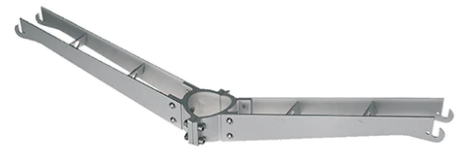

Pole Bracket Franco/Perseo 30 Ø 102 mm 500 mm Single
79.1

Pole Bracket Franco/Perseo 30 Ø 102 mm 500 mm Double
89.1

Pole Bracket Franco/Perseo 30 Ø 60 mm 180 mm Double
93.1

Pole Bracket Franco/Perseo 30 Ø 60 mm 180 mm Double
95.1

Pole Bracket Franco/Perseo 30 Ø 102 mm 180 mm Double
94.1

Pole Bracket Franco/Perseo 30 Ø 60 mm 500 mm Double
96.1

Pole Bracket Franco/Perseo 30 Ø 76 mm 180 mm Single
112.1

Pole Bracket Franco/Perseo 30 Ø 76
mm 180 mm Double
114.1

Pole Bracket Franco/Perseo 30 Ø 76
mm 500 mm Single
113.1

Pole Bracket Franco/Perseo 30 Ø 76
mm 500 mm Double
115.1

SPD (Surge Protection Device)
237

Pole Franco/Perseo/Dooku h 3500(with
Base) mm Ø76 mm
248.3