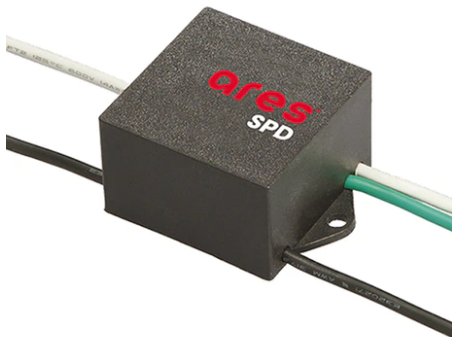

Pole Bracket Franco/Perseo 30 Ø 102 mm 180 mm Double
94.1

Pole Bracket Franco/Perseo 30 Ø 60 mm 500 mm Double
96.1

Pole Bracket Franco/Perseo 30 Ø 76 mm 180 mm Single
112.1

Pole Bracket Franco/Perseo 30 Ø 76
mm 180 mm Double
114.1

Pole Bracket Franco/Perseo 30 Ø 76
mm 500 mm Single
113.1

Pole Bracket Franco/Perseo 30 Ø 76
mm 500 mm Double
115.1

SPD (Surge Protection Device)
237

Pole Franco/Perseo/Dooku h 3500(with
Base) mm Ø76 mm
248.3