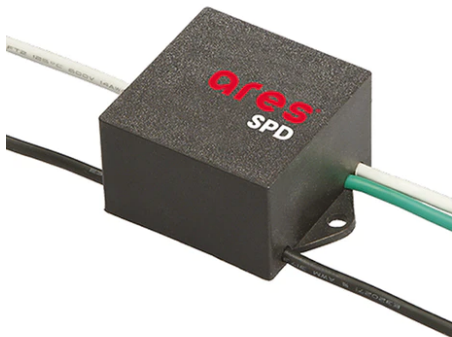

Pole Bracket Franco/Perseo 30 Ø 60 mm 500 mm Double
96.4

Pole Bracket Franco/Perseo 30 Ø 76 mm 180 mm Single
112.4

Pole Bracket Franco/Perseo 30 Ø 76
mm 180 mm Double
114.4

Pole Bracket Franco/Perseo 30 Ø 76
mm 500 mm Single
113.4

Pole Bracket Franco/Perseo 30 Ø 76
mm 500 mm Double
115.4

SPD (Surge Protection Device)
237

Pole Franco/Perseo/Dooku h 3500(with
Base) mm Ø76 mm
248.3

Pole Franco/Perseo/Dooku h 3500(with
Base) mm Ø76 mm
248.6