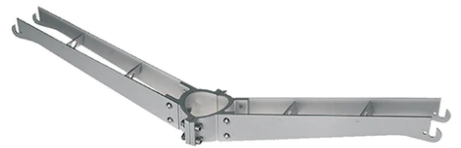

Pole Bracket Franco/Perseo 30 Ø 102
mm 500 mm Single
79.3

Pole Bracket Franco/Perseo 30 Ø 102
mm 500 mm Double
89.3

Pole Bracket Franco/Perseo 30 Ø 60
mm 180 mm Double
93.3

Pole Bracket Franco/Perseo 30 Ø 60
mm 180 mm Double
95.3

Pole Bracket Franco/Perseo 30 Ø 102
mm 180 mm Double
94.3

Pole Bracket Franco/Perseo 30 Ø 60
mm 500 mm Double
96.3

Pole Bracket Franco/Perseo 30 Ø 76
mm 180 mm Single
112.3

Pole Bracket Franco/Perseo 30 Ø 76
mm 180 mm Double
114.3

Pole Bracket Franco/Perseo 30 Ø 76
mm 500 mm Single
113.3

Pole Bracket Franco/Perseo 30 Ø 76
mm 500 mm Double
115.3

SPD (Surge Protection Device)
237

Pole Franco/Perseo/Dooku h 3500(with
Base) mm Ø76 mm
248.3