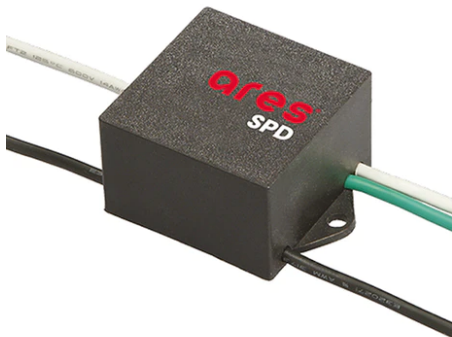

Pole Bracket Franco/Perseo 30 Ø 76
mm 500 mm Single
113.3

Pole Bracket Franco/Perseo 30 Ø 76
mm 500 mm Double
115.3

SPD (Surge Protection Device)
237

Pole Franco/Perseo/Dooku h 3500(with
Base) mm Ø76 mm
248.3