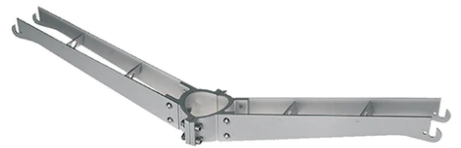

Pole Bracket Franco/Perseo 30 Ø 102
mm 500 mm Single
79.12

Pole Bracket Franco/Perseo 30 Ø 102
mm 500 mm Double
89.12

Pole Bracket Franco/Perseo 30 Ø 60
mm 180 mm Double
93.12

Pole Bracket Franco/Perseo 30 Ø 60
mm 180 mm Double
95.12

Pole Bracket Franco/Perseo 30 Ø 102
mm 180 mm Double
94.12

Pole Bracket Franco/Perseo 30 Ø 60
mm 500 mm Double
96.12

Pole Bracket Franco/Perseo 30 Ø 76
mm 180 mm Single
112.12

Pole Bracket Franco/Perseo 30 Ø 76
mm 180 mm Double
114.12

Pole Bracket Franco/Perseo 30 Ø 76
mm 500 mm Single
113.12

Pole Bracket Franco/Perseo 30 Ø 76
mm 500 mm Double
115.12

SPD (Surge Protection Device)
237

Pole Franco/Perseo/Dooku h 3500(with
Base) mm Ø76 mm
248.3