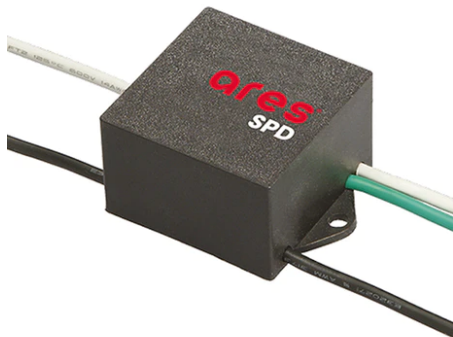

Pole Bracket Franco/Perseo 30 Ø 76
mm 500 mm Single
113.12

Pole Bracket Franco/Perseo 30 Ø 76
mm 500 mm Double
115.12

SPD (Surge Protection Device)
237

Pole Franco/Perseo/Dooku h 3500(with
Base) mm Ø76 mm
248.3