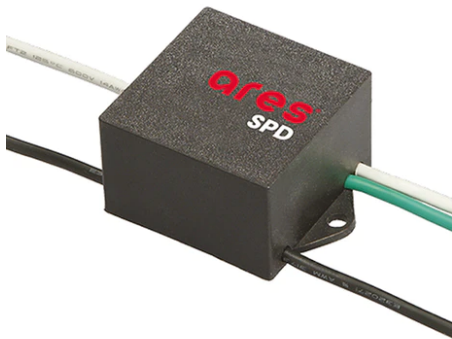

Pole Bracket Franco/Perseo 30 Ø 76
mm 500 mm Double
115.4

SPD (Surge Protection Device)
237

Pole Franco/Perseo/Dooku h 3500(with
Base) mm Ø76 mm
248.3

Pole Franco/Perseo/Dooku h 3500(with
Base) mm Ø76 mm
248.6