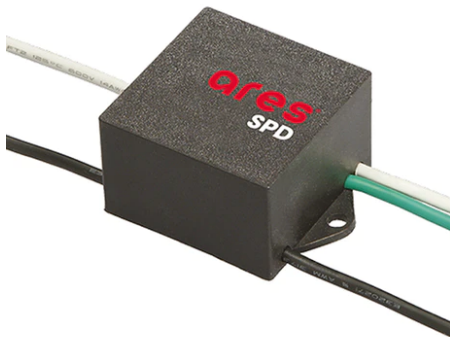

Pole Bracket Franco/Perseo 30 Ø 102
mm 180 mm Double
94.12

Pole Bracket Franco/Perseo 30 Ø 60
mm 500 mm Double
96.12

Pole Bracket Franco/Perseo 30 Ø 76
mm 180 mm Single
112.12

Pole Bracket Franco/Perseo 30 Ø 76
mm 180 mm Double
114.12

Pole Bracket Franco/Perseo 30 Ø 76
mm 500 mm Single
113.12

Pole Bracket Franco/Perseo 30 Ø 76
mm 500 mm Double
115.12

SPD (Surge Protection Device)
237

Pole Franco/Perseo/Dooku h 3500(with
Base) mm Ø76 mm
248.3