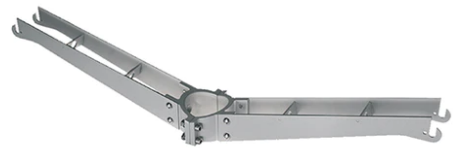

Pole Bracket Franco/Perseo 30 Ø 102
mm 180 mm Double
78.18

Pole Bracket Franco/Perseo 30 Ø 102
mm 180 mm Double
90.18

Pole Bracket Franco/Perseo 30 Ø 102
mm 500 mm Single
79.18

Pole Bracket Franco/Perseo 30 Ø 102
mm 500 mm Double
89.18

Pole Bracket Franco/Perseo 30 Ø 60
mm 180 mm Double
93.18

Pole Bracket Franco/Perseo 30 Ø 60
mm 180 mm Double
95.18

Pole Bracket Franco/Perseo 30 Ø 102
mm 180 mm Double
94.18

Pole Bracket Franco/Perseo 30 Ø 60
mm 500 mm Double
96.18

Pole Bracket Franco/Perseo 30 Ø 76
mm 180 mm Single
112.18

Pole Bracket Franco/Perseo 30 Ø 76
mm 180 mm Double
114.18

Pole Bracket Franco/Perseo 30 Ø 76
mm 500 mm Single
113.18

Pole Bracket Franco/Perseo 30 Ø 76
mm 500 mm Double
115.18