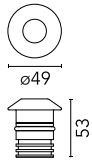

### Optical

<b>Lighting type</b>	Direct
<b>LED type</b>	Power LED
<b>Light distribution</b>	Symmetric
<b>Optical type</b>	Medium down
<b>Beam angle (°)</b>	40
<b>Beam angle C90-270 (°)</b>	40

Beam Angle: 40°

	h(m)	E(lx)	D(m)
1	197	0.72	
2	49	1.44	
3	22	2.16	
4	12	2.88	
5	8	3.61	

Luminous flux luminaire  
100 lm