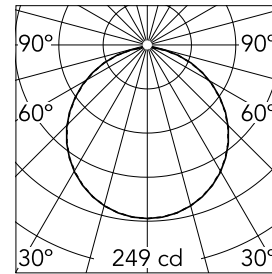

### Optical

<b>Lighting type</b>	Direct
<b>LED type</b>	LED array
<b>Light distribution</b>	Symmetric
<b>Optical type</b>	Diffused light
<b>Beam angle (°)</b>	110
<b>Beam angle C90-270 (°)</b>	110

Beam Angle: 112°