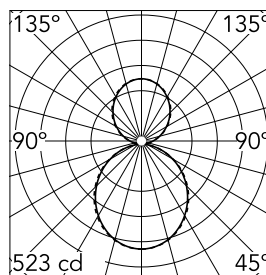

Caractéristiques principales

Nombre de têtes	1	Lumen net (lm)	2306
Catégorie lampe	LED	Fixations	Suspension
Puissance (W)	36.5W	Environnement	pour l'intérieur
CCT (K)	4000K		
IRC	80		

Optique

Type d'éclairage	Indirect, Direct
type de LED	Top LED
Light distribution	Symétrique
Type d'optique	Lumière diffuse
angle de faisceau (°)	110
Beam angle C90-270 (°)	110

Physique

Coloris	Blanc
Orientation	fixe
Poids (kg)	3.16
Longueur (mm)	568

Note

Diffuseur Opale: Eclairage d'ambiance uniforme et sans éblouissement. / Secours : Module de secours disponible dans toutes les versions, longueur 1400 mm. En mode normal, la consommation est la même que pour In-Finity standard. En mode secours, il émet environ 10% du débit normal pendant 3 heures. Éléments de terminaison: à commander séparément. Consulter le service Flos Architectural pour une configuration sans pièce de terminaison.