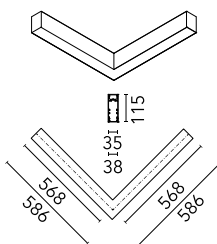

In-Finity 35 Suspension Up & Down Flat Corner 4000K General Lighting Dali

■ N35UFC4G30BDA - Blanc

Système modulaire à LED pour installation en suspension, comprenant les modules LED, le profilé de montage en aluminium et le diffuseur. Drivers inclus dans les modules d'éclairage pour raccordement au réseau 220-240V ou à d'autres modules d'éclairage. Kit de suspension compris.

Caractéristiques principales

Nombre de têtes	1	Lumen net (lm)	2306
Catégorie lampe	LED	Fixations	Suspension
Puissance (W)	36.5W	Environnement	pour l'intérieur
CCT (K)	4000K		
IRC	80		

Optique

Type d'éclairage	Indirect, Direct
type de LED	Top LED
Light distribution	Symétrique
Type d'optique	Lumière diffuse
angle de faisceau (°)	110
Beam angle C90-270 (°)	110

Beam Angle DIR: 107°

h(m)	E(lx)	D(m)
1	523	2.63
2	131	5.26
3	58	7.90
4	33	10.53
5	21	13.16

Luminous flux luminaire
2306 lm

Electrique

Fréquence (Hz)	50/60	Urgence	Sans
Tension (V)	220.00	Classe d'isolation	I
Dimmable	Oui		
Driver	intégré		
Type de driver	Electronique dimmable DALI		

Physique

Coloris	Blanc
Orientation	fixe
Poids (kg)	3.16
Longueur (mm)	568

Note

Diffuseur Opale: Eclairage d'ambiance uniforme et sans éblouissement. / Secours : Module de secours disponible dans toutes les versions, longueur 1400 mm. En mode normal, la consommation est la même que pour In-Finity standard. En mode secours, il émet environ 10% du débit normal pendant 3 heures. Éléments de terminaison: à commander séparément. Consulter le service Flos Architectural pour une configuration sans pièce de terminaison.