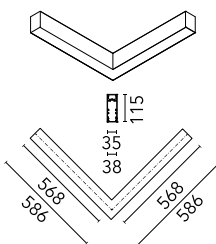

In-Finity 35 Suspension Up & Down Flat Corner 4000K General Lighting Dali

■ N35UFC4G14BDA - Noir

Système modulaire à LED pour installation en suspension, comprenant les modules LED, le profilé de montage en aluminium et le diffuseur. Drivers inclus dans les modules d'éclairage pour raccordement au réseau 220-240V ou à d'autres modules d'éclairage. Kit de suspension compris.

Caractéristiques principales

Nombre de têtes	1	Lumen net (lm)	2306
Catégorie lampe	LED	Fixations	Suspension
Puissance (W)	36.5W	Environnement	pour l'intérieur
CCT (K)	4000K		
IRC	80		

Optique

Type d'éclairage	Indirect, Direct
type de LED	Top LED
Light distribution	Symétrique
Type d'optique	Lumière diffuse
angle de faisceau (°)	110
Beam angle C90-270 (°)	110

Beam Angle DIR: 107°

h(m)	E(lx)	D(m)
1	523	2.63
2	131	5.26
3	58	7.90
4	33	10.53
5	21	13.16

Luminous flux luminaire
2306 lm

Electrique

Fréquence (Hz)	50/60	Urgence	Sans
Tension (V)	220.00	Classe d'isolation	I
Dimmable	Oui		
Driver	intégré		
Type de driver	Electronique dimmable DALI		

Physique

Coloris	Noir
Orientation	fixe
Poids (kg)	3.16
Longueur (mm)	568

Note

Diffuseur Opale: Eclairage d'ambiance uniforme et sans éblouissement. / Secours : Module de secours disponible dans toutes les versions, longueur 1400 mm. En mode normal, la consommation est la même que pour In-Finity standard. En mode secours, il émet environ 10% du débit normal pendant 3 heures. Éléments de terminaison: à commander séparément. Consulter le service Flos Architectural pour une configuration sans pièce de terminaison.