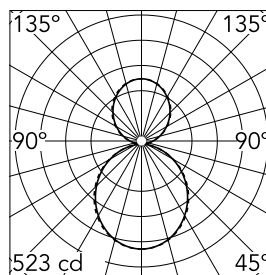

Caractéristiques principales

Nombre de têtes	1	Lumen net (lm)	2306
Catégorie lampe	LED	Fixations	Suspension
Puissance (W)	36.5W	Environnement	pour l'intérieur
CCT (K)	4000K		
IRC	80		

Optique

Type d'éclairage	Indirect, Direct
type de LED	Top LED
Light distribution	Symétrique
Type d'optique	Lumière diffuse
angle de faisceau (°)	110
Beam angle C90-270 (°)	110

Physique

Coloris	Noir
Orientation	fixe
Poids (kg)	3.16
Longueur (mm)	568

Note

Diffuseur Opale: Eclairage d'ambiance uniforme et sans éblouissement. / Secours : Module de secours disponible dans toutes les versions, longueur 1400 mm. En mode normal, la consommation est la même que pour In-Finity standard. En mode secours, il émet environ 10% du débit normal pendant 3 heures. Éléments de terminaison: à commander séparément. Consulter le service Flos Architectural pour une configuration sans pièce de terminaison.