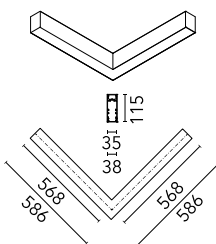

Electrique

Fréquence (Hz)	50/60	Urgence	Sans
Tension (V)	220.00	Classe d'isolation	I
Dimmable	Non		
Driver	intégré		
Type de driver	non dimmable