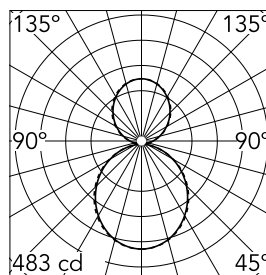

### Optique

Type d'éclairage	Indirect, Direct
type de LED	Top LED
Light distribution	Symétrique
Type d'optique	Lumière diffuse
angle de faisceau (°)	110
Beam angle C90-270 (°)	110

Beam Angle DIR: 107°

h(m)	E(lx)	D(m)
1	483	2.63
2	121	5.26
3	54	7.90
4	30	10.53
5	19	13.16

### Physique

Coloris	Gris Anodisé
Orientation	fixe
Poids (kg)	3.16
Longueur (mm)	568