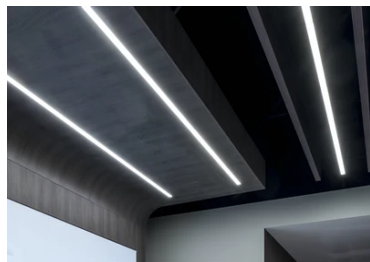

## In-Finity 35 Suspension Up & Down Flat Corner 3000K General Lighting

■ N35UFC3G02B - Gris Anodisé

Système modulaire à LED pour installation en suspension, comprenant les modules LED, le profilé de montage en aluminium et le diffuseur. Drivers inclus dans les modules d'éclairage pour raccordement au réseau 220-240V ou à d'autres modules d'éclairage. Kit de suspension compris.

### Optique

Type d'éclairage	Indirect, Direct
type de LED	Top LED
Light distribution	Symétrique
Type d'optique	Lumière diffuse
angle de faisceau (°)	110
Beam angle C90-270 (°)	110

Beam Angle DIR: 107°

h(m)	E(lx)	D(m)
1	483	2.63
2	121	5.26
3	54	7.90
4	30	10.53
5	19	13.16

Metal cover. Suspension Up & Down.  
35 mm (Colour Black)  
08.9056.NS

500 mm opal diffuser. Diffuse, glare free and uniform lighting throughout the room  
08.0109.00

Metal cover. Suspension Up & Down.  
35 mm (Colour Anodized Grey)  
08.9056.02