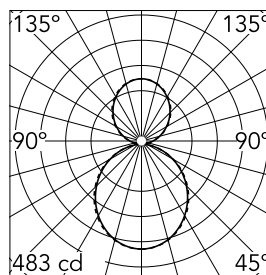

Caractéristiques principales

Nombre de têtes	1	Lumen net (lm)	2130
Catégorie lampe	LED	Fixations	Suspension
Puissance (W)	36.5W	Environnement	pour l'intérieur
CCT (K)	3000K		
IRC	80		

Optique

Type d'éclairage	Indirect, Direct
type de LED	Top LED
Light distribution	Symétrique
Type d'optique	Lumière diffuse
angle de faisceau (°)	110
Beam angle C90-270 (°)	110

Physique

Coloris	Blanc
Orientation	fixe
Poids (kg)	3.16
Longueur (mm)	568

Note

Diffuseur Opale: Eclairage d'ambiance uniforme et sans éblouissement. / Secours : Module de secours disponible dans toutes les versions, longueur 1400 mm. En mode normal, la consommation est la même que pour In-Finity standard. En mode secours, il émet environ 10% du débit normal pendant 3 heures. Éléments de terminaison: à commander séparément. Consulter le service Flos Architectural pour une configuration sans pièce de terminaison.