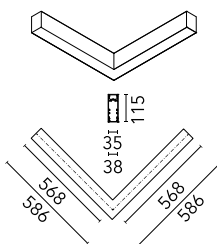

In-Finity 35 Suspension Up & Down Flat Corner 3000K General Lighting Dali

■ N35UFC3G30BDA - Blanc

Système modulaire à LED pour installation en suspension, comprenant les modules LED, le profilé de montage en aluminium et le diffuseur. Drivers inclus dans les modules d'éclairage pour raccordement au réseau 220-240V ou à d'autres modules d'éclairage. Kit de suspension compris.

Caractéristiques principales

Nombre de têtes	1	Lumen net (lm)	2130
Catégorie lampe	LED	Fixations	Suspension
Puissance (W)	36.5W	Environnement	pour l'intérieur
CCT (K)	3000K		
IRC	80		

Optique

Type d'éclairage	Indirect, Direct
type de LED	Top LED
Light distribution	Symétrique
Type d'optique	Lumière diffuse
angle de faisceau (°)	110
Beam angle C90-270 (°)	110

Beam Angle DIR: 107°

h(m)	E(lx)	D(m)
1	483	2.63
2	121	5.26
3	54	7.90
4	30	10.53
5	19	13.16

Luminous flux luminaire
2130 lm

Electrique

Fréquence (Hz)	50/60	Urgence	Sans
Tension (V)	220.00	Classe d'isolation	I
Dimmable	Oui		
Driver	intégré		
Type de driver	Electronique dimmable DALI		

Physique

Coloris	Blanc
Orientation	fixe
Poids (kg)	3.16
Longueur (mm)	568

Note

Diffuseur Opale: Eclairage d'ambiance uniforme et sans éblouissement. / Secours : Module de secours disponible dans toutes les versions, longueur 1400 mm. En mode normal, la consommation est la même que pour In-Finity standard. En mode secours, il émet environ 10% du débit normal pendant 3 heures. Éléments de terminaison: à commander séparément. Consulter le service Flos Architectural pour une configuration sans pièce de terminaison.