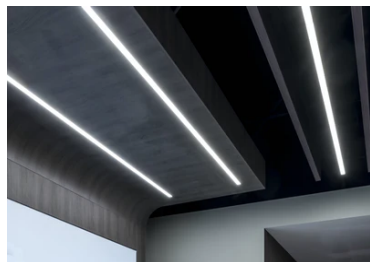

Electrique

Fréquence (Hz)	50/60	Urgence	Sans
Tension (V)	220.00	Classe d'isolation	I
Dimmable	Oui		
Driver	intégré		
Type de driver	Electronique dimmable DALI		

Physique

Coloris	Blanc
Orientation	fixe
Poids (kg)	3.16
Longueur (mm)	568

Note

Diffuseur Opale: Eclairage d'ambiance uniforme et sans éblouissement. / Secours : Module de secours disponible dans toutes les versions, longueur 1400 mm. En mode normal, la consommation est la même que pour In-Finity standard. En mode secours, il émet environ 10% du débit normal pendant 3 heures. Éléments de terminaison: à commander séparément. Consulter le service Flos Architectural pour une configuration sans pièce de terminaison.