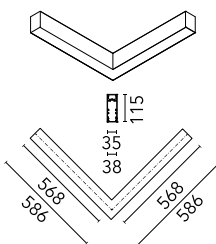

In-Finity 35 Suspension Up & Down Flat Corner 3000K General Lighting Dali

■ N35UFC3G14BDA - Noir

Système modulaire à LED pour installation en suspension, comprenant les modules LED, le profilé de montage en aluminium et le diffuseur. Drivers inclus dans les modules d'éclairage pour raccordement au réseau 220-240V ou à d'autres modules d'éclairage. Kit de suspension compris.

Caractéristiques principales

Nombre de têtes	1	Lumen net (lm)	2130
Catégorie lampe	LED	Fixations	Suspension
Puissance (W)	36.5W	Environnement	pour l'intérieur
CCT (K)	3000K		
IRC	80		

Optique

Type d'éclairage	Indirect, Direct
type de LED	Top LED
Light distribution	Symétrique
Type d'optique	Lumière diffuse
angle de faisceau (°)	110
Beam angle C90-270 (°)	110

Beam Angle DIR: 107°

h(m)	E(lx)	D(m)
1	483	2.63
2	121	5.26
3	54	7.90
4	30	10.53
5	19	13.16

Luminous flux luminaire
2130 lm

Electrique

Fréquence (Hz)	50/60	Urgence	Sans
Tension (V)	220.00	Classe d'isolation	I
Dimmable	Oui		
Driver	intégré		
Type de driver	Electronique dimmable DALI		

Physique

Coloris	Noir
Orientation	fixe
Poids (kg)	3.16
Longueur (mm)	568

Note

Diffuseur Opale: Eclairage d'ambiance uniforme et sans éblouissement. / Secours : Module de secours disponible dans toutes les versions, longueur 1400 mm. En mode normal, la consommation est la même que pour In-Finity standard. En mode secours, il émet environ 10% du débit normal pendant 3 heures. Éléments de terminaison: à commander séparément. Consulter le service Flos Architectural pour une configuration sans pièce de terminaison.