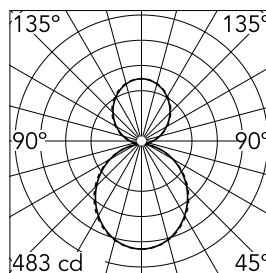

Caractéristiques principales

Nombre de têtes	1	Lumen net (lm)	2130
Catégorie lampe	LED	Fixations	Suspension
Puissance (W)	36.5W	Environnement	pour l'intérieur
CCT (K)	3000K		
IRC	80		

Optique

Type d'éclairage	Indirect, Direct
type de LED	Top LED
Light distribution	Symétrique
Type d'optique	Lumière diffuse
angle de faisceau (°)	110
Beam angle C90-270 (°)	110

Physique

Coloris	Noir
Orientation	fixe
Poids (kg)	3.16
Longueur (mm)	568

Note

Diffuseur Opale: Eclairage d'ambiance uniforme et sans éblouissement. / Secours : Module de secours disponible dans toutes les versions, longueur 1400 mm. En mode normal, la consommation est la même que pour In-Finity standard. En mode secours, il émet environ 10% du débit normal pendant 3 heures. Éléments de terminaison: à commander séparément. Consulter le service Flos Architectural pour une configuration sans pièce de terminaison.