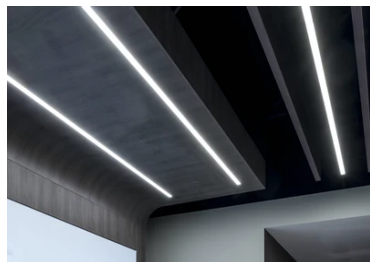

Optique

Type d'éclairage	Indirect, Direct
type de LED	Top LED
Light distribution	Symétrique
Type d'optique	Lumière diffuse
angle de faisceau (°)	110
Beam angle C90-270 (°)	110