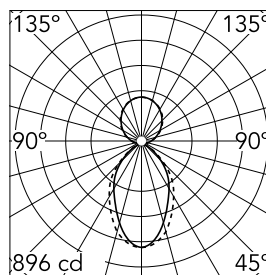

Caractéristiques principales

Nombre de têtes	1	Lumen net (lm)	2487
Catégorie lampe	LED	Fixations	Suspension
Puissance (W)	46W	Environnement	pour l'intérieur
CCT (K)	4000K		
IRC	80		

Optique

Type d'éclairage	Indirect, Direct
type de LED	Top LED
Light distribution	Symétrique
Type d'optique	Lumière diffuse
angle de faisceau (°)	76
Beam angle C90-270 (°)	64

Physique

Coloris	Blanc
Orientation	fixe
Poids (kg)	3.19
Longueur (mm)	1405

Note

Diffuseur Micro-Prismatique: Diffuseur à haut rendement qui, grâce à sa texture micro-prismatique multi-couche unique, émet un faisceau de lumière à UGR<19 non éblouissant. / Secours : Module de secours disponible dans toutes les versions, longueur 1400 mm. En mode normal, la consommation est la même que pour In-Finity standard. En mode secours, il émet environ 10% du débit normal pendant 3 heures. Éléments de terminaison: à commander séparément. Consulter le service Flos Architectural pour une configuration sans pièce de terminaison.