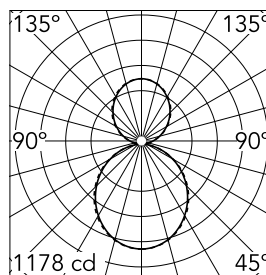

Caractéristiques principales

| | | | |
|-----------------|-------|----------------|------------------|
| Nombre de têtes | 1 | Lumen net (lm) | 5189 |
| Catégorie lampe | LED | Fixations | Suspension |
| Puissance (W) | 82.5W | Environnement | pour l'intérieur |
| CCT (K) | 4000K | | |
| IRC | 80 | | |

Optique

| | |
|------------------------|------------------|
| Type d'éclairage | Indirect, Direct |
| type de LED | Top LED |
| Light distribution | Symétrique |
| Type d'optique | Lumière diffuse |
| angle de faisceau (°) | 110 |
| Beam angle C90-270 (°) | 110 |

Beam Angle DIR: 107°

h(m) E(lx) D(m)

| | | |
|---|------|-------|
| 1 | 1178 | 2.63 |
| 2 | 294 | 5.26 |
| 3 | 131 | 7.90 |
| 4 | 74 | 10.53 |
| 5 | 47 | 13.16 |

Luminous flux luminaire
5189 lm

115
35
38

Electrique