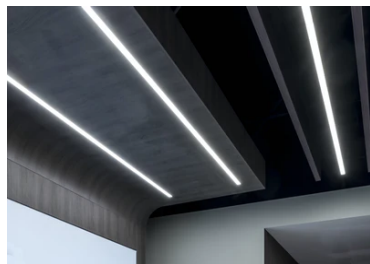

Optique

Type d'éclairage	Indirect, Direct
type de LED	Top LED
Light distribution	Symétrique
Type d'optique	Lumière diffuse
angle de faisceau (°)	110
Beam angle C90-270 (°)	110