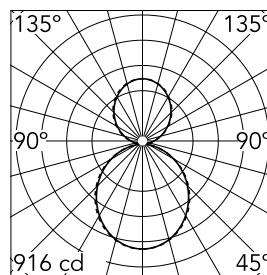

Caractéristiques principales

Nombre de têtes	1	Lumen net (lm)	4036
Catégorie lampe	LED	Fixations	Suspension
Puissance (W)	66W	Environnement	pour l'intérieur
CCT (K)	4000K		
IRC	80		

Optique

Type d'éclairage	Indirect, Direct
type de LED	Top LED
Light distribution	Symétrique
Type d'optique	Lumière diffuse
angle de faisceau (°)	110
Beam angle C90-270 (°)	110

Beam Angle DIR: 107°

h(m) E(lx) D(m)

1 916 2.63

2 229 5.26

3 102 7.90

4 57 10.53

5 37 13.16

Luminous flux luminaire
4036 lm