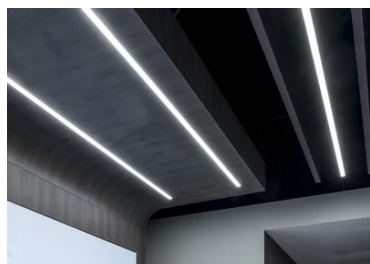

In-Finity 35 Suspension Up & Down 4000K General Lighting

■ N35U194G30B - Blanc

Système modulaire à LED pour installation en suspension, comprenant les modules LED, le profilé de montage en aluminium et le diffuseur. Drivers inclus dans les modules d'éclairage pour raccordement au réseau 220-240V ou à d'autres modules d'éclairage. Kit de suspension compris.

Caractéristiques principales

Nombre de têtes	1	Lumen net (lm)	4036
Catégorie lampe	LED	Fixations	Suspension
Puissance (W)	66W	Environnement	pour l'intérieur
CCT (K)	4000K		
IRC	80		

Optique

Type d'éclairage	Indirect, Direct
type de LED	Top LED
Light distribution	Symétrique
Type d'optique	Lumière diffuse
angle de faisceau (°)	110
Beam angle C90-270 (°)	110

Note

Diffuseur Opale: Eclairage d'ambiance uniforme et sans éblouissement. / Secours : Module de secours disponible dans toutes les versions, longueur 1400 mm. En mode normal, la consommation est la même que pour In-Finity standard. En mode secours, il émet environ 10% du débit normal pendant 3 heures. Éléments de terminaison: à commander séparément. Consulter le service Flos Architectural pour une configuration sans pièce de terminaison.

500 mm opal diffuser. Diffuse, glare free and uniform lighting throughout the room
08.0109.00

Suspension kit
08.0030

Power supply rose
08.0031.00

5

Metal cover. Suspension Up & Down.
35 mm (Colour White)
08.9056.40