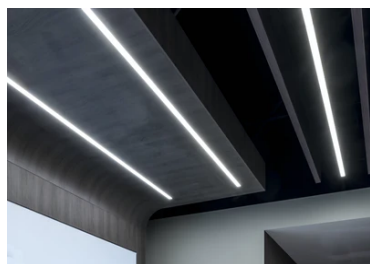

In-Finity 35 Suspension Up & Down 4000K General Lighting

■ N35U164G30B - Blanc

Système modulaire à LED pour installation en suspension, comprenant les modules LED, le profilé de montage en aluminium et le diffuseur. Drivers inclus dans les modules d'éclairage pour raccordement au réseau 220-240V ou à d'autres modules d'éclairage. Kit de suspension compris.

Beam Angle DIR: 107°

h(m) E(lx) D(m)

1 785 2.63

2 196 5.26

3 87 7.90

4 49 10.53

5 31 13.16

Luminous flux luminaire
3460 lm

Note

Diffuseur Opale: Eclairage d'ambiance uniforme et sans éblouissement. / Secours : Module de secours disponible dans toutes les versions, longueur 1400 mm. En mode normal, la consommation est la même que pour In-Finity standard. En mode secours, il émet environ 10% du débit normal pendant 3 heures. Éléments de terminaison: à commander séparément. Consulter le service Flos Architectural pour une configuration sans pièce de terminaison.

In-Finity 35 Suspension Up & Down 4000K General Lighting

Metal cover. Suspension Up & Down.
35 mm (Colour Black)
08.9056.NS

500 mm opal diffuser. Diffuse, glare free and uniform lighting throughout the room
08.0109.00