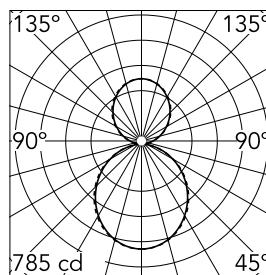

Caractéristiques principales

Nombre de têtes	1	Lumen net (lm)	3460
Catégorie lampe	LED	Fixations	Suspension
Puissance (W)	57W	Environnement	pour l'intérieur
CCT (K)	4000K		
IRC	80		

Optique

Type d'éclairage	Indirect, Direct
type de LED	Top LED
Light distribution	Symétrique
Type d'optique	Lumière diffuse
angle de faisceau (°)	110
Beam angle C90-270 (°)	110

Beam Angle DIR: 107°

h(m) E(lx) D(m)

1 785 2.63

2 196 5.26

3 87 7.90

4 49 10.53

5 31 13.16

Luminous flux luminaire
3460 lm