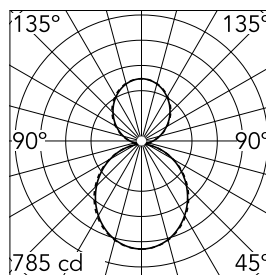

### Caractéristiques principales

Nombre de têtes	1	Lumen net (lm)	3460
Catégorie lampe	LED	Fixations	Suspension
Puissance (W)	57W	Environnement	pour l'intérieur
CCT (K)	4000K		
IRC	80		

### Optique

Type d'éclairage	Indirect, Direct
type de LED	Top LED
Light distribution	Symétrique
Type d'optique	Lumière diffuse
angle de faisceau (°)	110
Beam angle C90-270 (°)	110

Beam Angle DIR: 107°

h(m) E(lx) D(m)

### Physique

Coloris	Gris Anodisé
Orientation	fixe
Poids (kg)	3.84
Longueur (mm)	1690