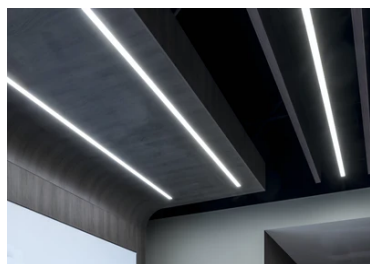

115
35
38

Electrique

Fréquence (Hz)	50/60	Urgence	Sans
Tension (V)	220.00	Classe d'isolation	I
Dimmable	Non		
Driver	intégré		
Type de driver	non dimmable		

Physique

Coloris	Gris Anodisé
Orientation	fixe
Poids (kg)	3.84
Longueur (mm)	1690

Note

Diffuseur Opale: Eclairage d'ambiance uniforme et sans éblouissement. / Secours : Module de secours disponible dans toutes les versions, longueur 1400 mm. En mode normal, la consommation est la même que pour In-Finity standard. En mode secours, il émet environ 10% du débit normal pendant 3 heures. Éléments de terminaison: à commander séparément. Consulter le service Flos Architectural pour une configuration sans pièce de terminaison.