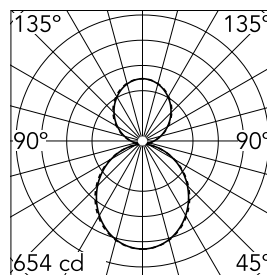

### Optique

Type d'éclairage	Indirect, Direct
type de LED	Top LED
Light distribution	Symétrique
Type d'optique	Lumière diffuse
angle de faisceau (°)	110
Beam angle C90-270 (°)	110

Beam Angle DIR: 107°

h(m) E(lx) D(m)

### Physique

Coloris	Noir
Orientation	fixe
Poids (kg)	3.19
Longueur (mm)	1405