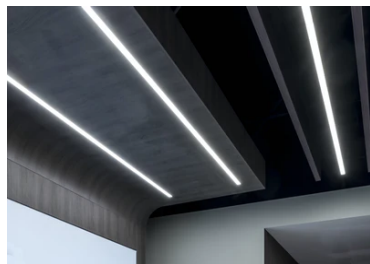

## In-Finity 35 Suspension Up & Down 4000K General Lighting

### ■ N35U144G14B - Noir

Système modulaire à LED pour installation en suspension, comprenant les modules LED, le profilé de montage en aluminium et le diffuseur. Drivers inclus dans les modules d'éclairage pour raccordement au réseau 220-240V ou à d'autres modules d'éclairage. Kit de suspension compris.

### Optique

Type d'éclairage	Indirect, Direct
type de LED	Top LED
Light distribution	Symétrique
Type d'optique	Lumière diffuse
angle de faisceau (°)	110
Beam angle C90-270 (°)	110

Beam Angle DIR: 107°

h(m) E(lx) D(m)

Metal cover. Suspension Up & Down.  
35 mm (Colour Black)  
08.9056.NS

500 mm opal diffuser. Diffuse, glare free and uniform lighting throughout the room  
08.0109.00

Metal cover. Suspension Up & Down.  
35 mm (Colour Anodized Grey)  
08.9056.02