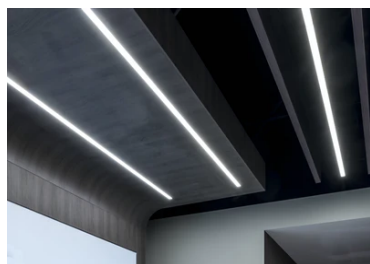

## In-Finity 35 Suspension Up & Down 4000K General Lighting

### ■ N35U144G02B - Gris Anodisé

Système modulaire à LED pour installation en suspension, comprenant les modules LED, le profilé de montage en aluminium et le diffuseur. Drivers inclus dans les modules d'éclairage pour raccordement au réseau 220-240V ou à d'autres modules d'éclairage. Kit de suspension compris.

### Optique

Type d'éclairage	Indirect, Direct
type de LED	Top LED
Light distribution	Symétrique
Type d'optique	Lumière diffuse
angle de faisceau (°)	110
Beam angle C90-270 (°)	110

Beam Angle DIR: 107°

h(m) E(lx) D(m)

# In-Finity 35 Suspension Up & Down 4000K General Lighting

Power supply rose  
08.0031.00

Metal cover. Suspension Up & Down.  
35 mm (Colour Black)  
08.9056.NS

500 mm opal diffuser. Diffuse, glare free and uniform lighting throughout the room  
08.0109.00