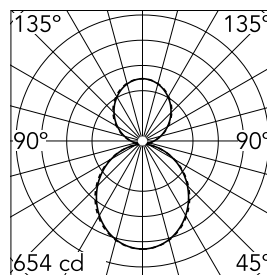

### Optique

Type d'éclairage	Indirect, Direct
type de LED	Top LED
Light distribution	Symétrique
Type d'optique	Lumière diffuse
angle de faisceau (°)	110
Beam angle C90-270 (°)	110

Beam Angle DIR: 107°

h(m) E(lx) D(m)

### Physique

Coloris	Gris Anodisé
Orientation	fixe
Poids (kg)	3.19
Longueur (mm)	1405