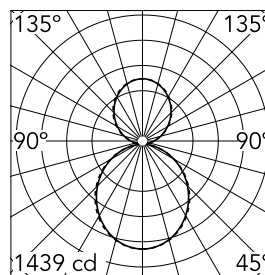

Caractéristiques principales

Nombre de têtes	1	Lumen net (lm)	6343
Catégorie lampe	LED	Fixations	Suspension
Puissance (W)	103W	Environnement	pour l'intérieur
CCT (K)	4000K		
IRC	80		

Optique

Type d'éclairage	Indirect, Direct
type de LED	Top LED
Light distribution	Symétrique
Type d'optique	Lumière diffuse
angle de faisceau (°)	110
Beam angle C90-270 (°)	110

Physique

Coloris	Noir
Orientation	fixe
Poids (kg)	7.03
Longueur (mm)	3095

Note

Diffuseur Opale: Eclairage d'ambiance uniforme et sans éblouissement. / Secours : Module de secours disponible dans toutes les versions, longueur 1400 mm. En mode normal, la consommation est la même que pour In-Finity standard. En mode secours, il émet environ 10% du débit normal pendant 3 heures. Éléments de terminaison: à commander séparément. Consulter le service Flos Architectural pour une configuration sans pièce de terminaison.