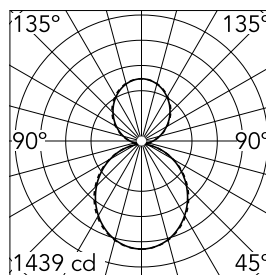

Caractéristiques principales

Nombre de têtes	1	Lumen net (lm)	6343
Catégorie lampe	LED	Fixations	Suspension
Puissance (W)	103W	Environnement	pour l'intérieur
CCT (K)	4000K		
IRC	80		

Optique

Type d'éclairage	Indirect, Direct
type de LED	Top LED
Light distribution	Symétrique
Type d'optique	Lumière diffuse
angle de faisceau (°)	110
Beam angle C90-270 (°)	110

Physique

Coloris	Gris Anodisé
Orientation	fixe
Poids (kg)	7.03
Longueur (mm)	3095

Note

Diffuseur Opale: Eclairage d'ambiance uniforme et sans éblouissement. / Secours : Module de secours disponible dans toutes les versions, longueur 1400 mm. En mode normal, la consommation est la même que pour In-Finity standard. En mode secours, il émet environ 10% du débit normal pendant 3 heures. Éléments de terminaison: à commander séparément. Consulter le service Flos Architectural pour une configuration sans pièce de terminaison.