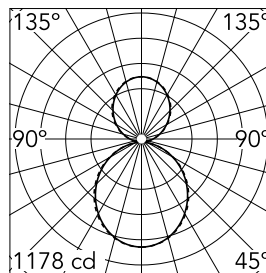

### Caractéristiques principales

Nombre de têtes	1	Lumen net (lm)	5189
Catégorie lampe	LED	Fixations	Suspension
Puissance (W)	82.5W	Environnement	pour l'intérieur
CCT (K)	4000K		
IRC	80		

### Optique

Type d'éclairage	Indirect, Direct
type de LED	Top LED
Light distribution	Symétrique
Type d'optique	Lumière diffuse
angle de faisceau (°)	110
Beam angle C90-270 (°)	110

Beam Angle DIR: 107°

h(m)	E(lx)	D(m)
1	1178	2.63
2	294	5.26
3	131	7.90
4	74	10.53
5	47	13.16

### Physique

Coloris	Blanc
Orientation	fixe
Poids (kg)	5.75
Longueur (mm)	2530