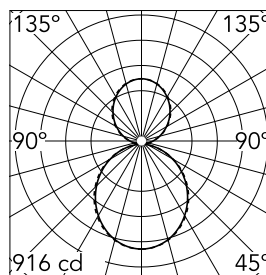

Caractéristiques principales

Nombre de têtes	1	Lumen net (lm)	4036
Catégorie lampe	LED	Fixations	Suspension
Puissance (W)	66W	Environnement	pour l'intérieur
CCT (K)	4000K		
IRC	80		

Optique

Type d'éclairage	Indirect, Direct
type de LED	Top LED
Light distribution	Symétrique
Type d'optique	Lumière diffuse
angle de faisceau (°)	110
Beam angle C90-270 (°)	110

Physique

Coloris	Blanc
Orientation	fixe
Poids (kg)	4.48
Longueur (mm)	1970

Note

Diffuseur Opale: Eclairage d'ambiance uniforme et sans éblouissement. / Secours : Module de secours disponible dans toutes les versions, longueur 1400 mm. En mode normal, la consommation est la même que pour In-Finity standard. En mode secours, il émet environ 10% du débit normal pendant 3 heures. Éléments de terminaison: à commander séparément. Consulter le service Flos Architectural pour une configuration sans pièce de terminaison.