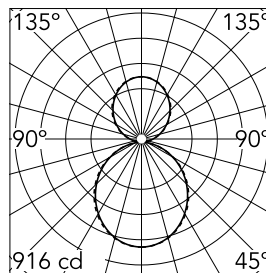

Caractéristiques principales

Nombre de têtes	1	Lumen net (lm)	4036
Catégorie lampe	LED	Fixations	Suspension
Puissance (W)	66W	Environnement	pour l'intérieur
CCT (K)	4000K		
IRC	80		

Optique

Type d'éclairage	Indirect, Direct
type de LED	Top LED
Light distribution	Symétrique
Type d'optique	Lumière diffuse
angle de faisceau (°)	110
Beam angle C90-270 (°)	110

Physique

Coloris	Noir
Orientation	fixe
Poids (kg)	4.48
Longueur (mm)	1970

Note

Diffuseur Opale: Eclairage d'ambiance uniforme et sans éblouissement. / Secours : Module de secours disponible dans toutes les versions, longueur 1400 mm. En mode normal, la consommation est la même que pour In-Finity standard. En mode secours, il émet environ 10% du débit normal pendant 3 heures. Éléments de terminaison: à commander séparément. Consulter le service Flos Architectural pour une configuration sans pièce de terminaison.