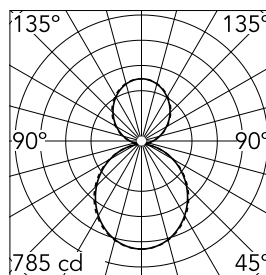

Caractéristiques principales

Nombre de têtes	1	Lumen net (lm)	3460
Catégorie lampe	LED	Fixations	Suspension
Puissance (W)	57W	Environnement	pour l'intérieur
CCT (K)	4000K		
IRC	80		

Optique

Type d'éclairage	Indirect, Direct
type de LED	Top LED
Light distribution	Symétrique
Type d'optique	Lumière diffuse
angle de faisceau (°)	110
Beam angle C90-270 (°)	110

Physique

Coloris	Blanc
Orientation	fixe
Poids (kg)	3.84
Longueur (mm)	1690

Note

Diffuseur Opale: Eclairage d'ambiance uniforme et sans éblouissement. / Secours : Module de secours disponible dans toutes les versions, longueur 1400 mm. En mode normal, la consommation est la même que pour In-Finity standard. En mode secours, il émet environ 10% du débit normal pendant 3 heures. Éléments de terminaison: à commander séparément. Consulter le service Flos Architectural pour une configuration sans pièce de terminaison.