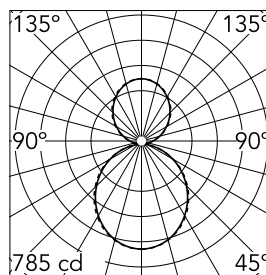

Caractéristiques principales

Nombre de têtes	1	Lumen net (lm)	3460
Catégorie lampe	LED	Fixations	Suspension
Puissance (W)	57W	Environnement	pour l'intérieur
CCT (K)	4000K		
IRC	80		

Optique

Type d'éclairage	Indirect, Direct
type de LED	Top LED
Light distribution	Symétrique
Type d'optique	Lumière diffuse
angle de faisceau (°)	110
Beam angle C90-270 (°)	110

Physique

Coloris	Gris Anodisé
Orientation	fixe
Poids (kg)	3.84
Longueur (mm)	1690

Note

Diffuseur Opale: Eclairage d'ambiance uniforme et sans éblouissement. / Secours : Module de secours disponible dans toutes les versions, longueur 1400 mm. En mode normal, la consommation est la même que pour In-Finity standard. En mode secours, il émet environ 10% du débit normal pendant 3 heures. Éléments de terminaison: à commander séparément. Consulter le service Flos Architectural pour une configuration sans pièce de terminaison.