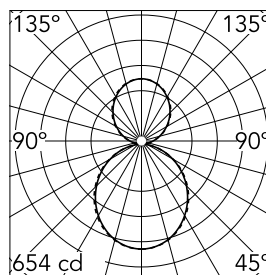

Caractéristiques principales

Nombre de têtes	1	Lumen net (lm)	2883
Catégorie lampe	LED	Fixations	Suspension
Puissance (W)	46W	Environnement	pour l'intérieur
CCT (K)	4000K		
IRC	80		

Optique

Type d'éclairage	Indirect, Direct
type de LED	Top LED
Light distribution	Symétrique
Type d'optique	Lumière diffuse
angle de faisceau (°)	110
Beam angle C90-270 (°)	110

Physique

Coloris	Noir
Orientation	fixe
Poids (kg)	3.19
Longueur (mm)	1405

Note

Diffuseur Opale: Eclairage d'ambiance uniforme et sans éblouissement. / Secours : Module de secours disponible dans toutes les versions, longueur 1400 mm. En mode normal, la consommation est la même que pour In-Finity standard. En mode secours, il émet environ 10% du débit normal pendant 3 heures. Éléments de terminaison: à commander séparément. Consulter le service Flos Architectural pour une configuration sans pièce de terminaison.