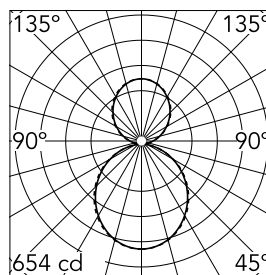

Caractéristiques principales

| | | | |
|-----------------|-------|----------------|------------------|
| Nombre de têtes | 1 | Lumen net (lm) | 2883 |
| Catégorie lampe | LED | Fixations | Suspension |
| Puissance (W) | 46W | Environnement | pour l'intérieur |
| CCT (K) | 4000K | | |
| IRC | 80 | | |

Optique

| | |
|------------------------|------------------|
| Type d'éclairage | Indirect, Direct |
| type de LED | Top LED |
| Light distribution | Symétrique |
| Type d'optique | Lumière diffuse |
| angle de faisceau (°) | 110 |
| Beam angle C90-270 (°) | 110 |

Beam Angle DIR: 107°

| h(m) | E(lx) | D(m) |
|------|-------|-------|
| 1 | 654 | 2.63 |
| 2 | 164 | 5.26 |
| 3 | 73 | 7.90 |
| 4 | 41 | 10.53 |
| 5 | 26 | 13.16 |

Luminous flux luminaire
2883 lm

Electrique