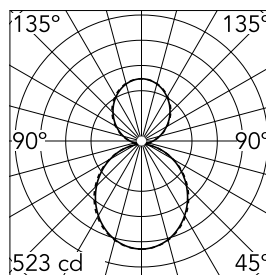

Caractéristiques principales

Nombre de têtes	1	Lumen net (lm)	2306
Catégorie lampe	LED	Fixations	Suspension
Puissance (W)	36.5W	Environnement	pour l'intérieur
CCT (K)	4000K		
IRC	80		

Optique

Type d'éclairage	Indirect, Direct
type de LED	Top LED
Light distribution	Symétrique
Type d'optique	Lumière diffuse
angle de faisceau (°)	110
Beam angle C90-270 (°)	110

Physique

Coloris	Blanc
Orientation	fixe
Poids (kg)	2.56
Longueur (mm)	1125

Note

Diffuseur Opale: Eclairage d'ambiance uniforme et sans éblouissement. / Secours : Module de secours disponible dans toutes les versions, longueur 1400 mm. En mode normal, la consommation est la même que pour In-Finity standard. En mode secours, il émet environ 10% du débit normal pendant 3 heures. Éléments de terminaison: à commander séparément. Consulter le service Flos Architectural pour une configuration sans pièce de terminaison.