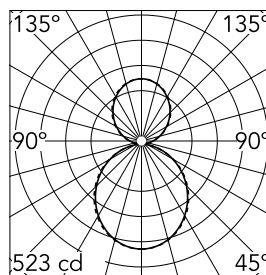

Caractéristiques principales

Nombre de têtes	1	Lumen net (lm)	2306
Catégorie lampe	LED	Fixations	Suspension
Puissance (W)	36.5W	Environnement	pour l'intérieur
CCT (K)	4000K		
IRC	80		

Optique

Type d'éclairage	Indirect, Direct
type de LED	Top LED
Light distribution	Symétrique
Type d'optique	Lumière diffuse
angle de faisceau (°)	110
Beam angle C90-270 (°)	110

Physique

Coloris	Noir
Orientation	fixe
Poids (kg)	2.56
Longueur (mm)	1125

Note

Diffuseur Opale: Eclairage d'ambiance uniforme et sans éblouissement. / Secours : Module de secours disponible dans toutes les versions, longueur 1400 mm. En mode normal, la consommation est la même que pour In-Finity standard. En mode secours, il émet environ 10% du débit normal pendant 3 heures. Éléments de terminaison: à commander séparément. Consulter le service Flos Architectural pour une configuration sans pièce de terminaison.