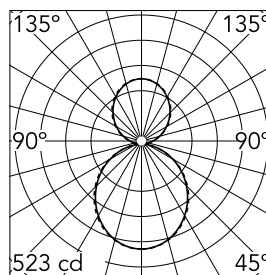

Caractéristiques principales

Nombre de têtes	1	Lumen net (lm)	2306
Catégorie lampe	LED	Fixations	Suspension
Puissance (W)	36.5W	Environnement	pour l'intérieur
CCT (K)	4000K		
IRC	80		

Optique

Type d'éclairage	Indirect, Direct
type de LED	Top LED
Light distribution	Symétrique
Type d'optique	Lumière diffuse
angle de faisceau (°)	110
Beam angle C90-270 (°)	110

Physique

Coloris	Gris Anodisé
Orientation	fixe
Poids (kg)	2.56
Longueur (mm)	1125

Note

Diffuseur Opale: Eclairage d'ambiance uniforme et sans éblouissement. / Secours : Module de secours disponible dans toutes les versions, longueur 1400 mm. En mode normal, la consommation est la même que pour In-Finity standard. En mode secours, il émet environ 10% du débit normal pendant 3 heures. Éléments de terminaison: à commander séparément. Consulter le service Flos Architectural pour une configuration sans pièce de terminaison.