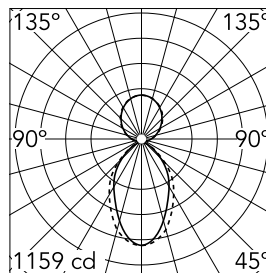

### Caractéristiques principales

Nombre de têtes	1	Lumen net (lm)	3216
Catégorie lampe	LED	Fixations	Suspension
Puissance (W)	66W	Environnement	pour l'intérieur
CCT (K)	3000K		
IRC	80		

### Optique

Type d'éclairage	Indirect, Direct
type de LED	Top LED
Light distribution	Symétrique
Type d'optique	Lumière diffuse
angle de faisceau (°)	76
Beam angle C90-270 (°)	64

Beam Angle DIR: 75°

h(m)	E(lx)	D(m)
1	1159	1.25
2	290	2.50
3	129	3.76
4	72	5.01
5	46	6.26

### Physique

Coloris	Noir
Orientation	fixe
Poids (kg)	4.48
Longueur (mm)	1970