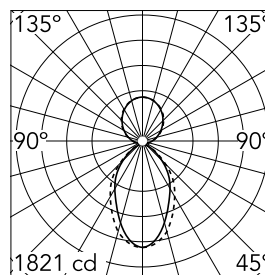

Caractéristiques principales

Nombre de têtes	1	Lumen net (lm)	5054
Catégorie lampe	LED	Fixations	Suspension
Puissance (W)	103W	Environnement	pour l'intérieur
CCT (K)	3000K		
IRC	80		

Optique

Type d'éclairage	Indirect, Direct
type de LED	Top LED
Light distribution	Symétrique
Type d'optique	Lumière diffuse
angle de faisceau (°)	76
Beam angle C90-270 (°)	64

Physique

Coloris	Gris Anodisé
Orientation	fixe
Poids (kg)	7.03
Longueur (mm)	3095

Note

Diffuseur Micro-Prismatique: Diffuseur à haut rendement qui, grâce à sa texture micro-prismatique multi-couche unique, émet un faisceau de lumière à UGR<19 non éblouissant. / Secours : Module de secours disponible dans toutes les versions, longueur 1400 mm. En mode normal, la consommation est la même que pour In-Finity standard. En mode secours, il émet environ 10% du débit normal pendant 3 heures. Éléments de terminaison: à commander séparément. Consulter le service Flos Architectural pour une configuration sans pièce de terminaison.