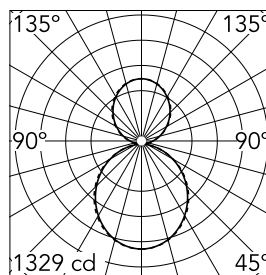

Caractéristiques principales

Nombre de têtes	1	Lumen net (lm)	5858
Catégorie lampe	LED	Fixations	Suspension
Puissance (W)	103W	Environnement	pour l'intérieur
CCT (K)	3000K		
IRC	80		

Optique

Type d'éclairage	Indirect, Direct
type de LED	Top LED
Light distribution	Symétrique
Type d'optique	Lumière diffuse
angle de faisceau (°)	110
Beam angle C90-270 (°)	110

Physique

Coloris	Blanc
Orientation	fixe
Poids (kg)	7.03
Longueur (mm)	3095

Note

Diffuseur Opale: Eclairage d'ambiance uniforme et sans éblouissement. / Secours : Module de secours disponible dans toutes les versions, longueur 1400 mm. En mode normal, la consommation est la même que pour In-Finity standard. En mode secours, il émet environ 10% du débit normal pendant 3 heures. Éléments de terminaison: à commander séparément. Consulter le service Flos Architectural pour une configuration sans pièce de terminaison.