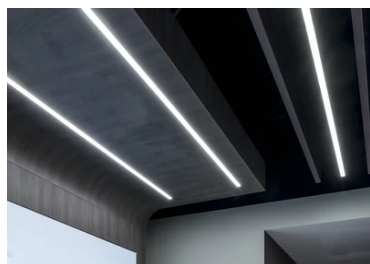

115
35
38

Electrique

Fréquence (Hz)	50/60	Urgence	Sans
Tension (V)	220.00	Classe d'isolation	I
Dimmable	Non		
Driver	intégré		
Type de driver	non dimmable		

Physique

Coloris	Blanc
Orientation	fixe
Poids (kg)	7.03
Longueur (mm)	3095

Note

Diffuseur Opale: Eclairage d'ambiance uniforme et sans éblouissement. / Secours : Module de secours disponible dans toutes les versions, longueur 1400 mm. En mode normal, la consommation est la même que pour In-Finity standard. En mode secours, il émet environ 10% du débit normal pendant 3 heures. Éléments de terminaison: à commander séparément. Consulter le service Flos Architectural pour une configuration sans pièce de terminaison.