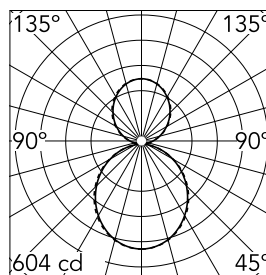

Caractéristiques principales

Nombre de têtes	1	Lumen net (lm)	2663
Catégorie lampe	LED	Fixations	Suspension
Puissance (W)	46W	Environnement	pour l'intérieur
CCT (K)	3000K		
IRC	80		

Optique

Type d'éclairage	Indirect, Direct
type de LED	Top LED
Light distribution	Symétrique
Type d'optique	Lumière diffuse
angle de faisceau (°)	110
Beam angle C90-270 (°)	110

Physique

Coloris	Gris Anodisé
Orientation	fixe
Poids (kg)	3.19
Longueur (mm)	1405

Note

Diffuseur Opale: Eclairage d'ambiance uniforme et sans éblouissement. / Secours : Module de secours disponible dans toutes les versions, longueur 1400 mm. En mode normal, la consommation est la même que pour In-Finity standard. En mode secours, il émet environ 10% du débit normal pendant 3 heures. Éléments de terminaison: à commander séparément. Consulter le service Flos Architectural pour une configuration sans pièce de terminaison.