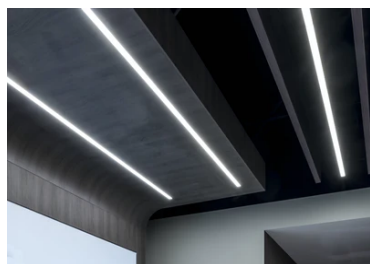

115
35
38

Electrique

Fréquence (Hz)	50/60	Urgence	Sans
Tension (V)	220.00	Classe d'isolation	I
Dimmable	Non		
Driver	intégré		
Type de driver	non dimmable		

Physique

Coloris	Gris Anodisé
Orientation	fixe
Poids (kg)	3.19
Longueur (mm)	1405

Note

Diffuseur Opale: Eclairage d'ambiance uniforme et sans éblouissement. / Secours : Module de secours disponible dans toutes les versions, longueur 1400 mm. En mode normal, la consommation est la même que pour In-Finity standard. En mode secours, il émet environ 10% du débit normal pendant 3 heures. Éléments de terminaison: à commander séparément. Consulter le service Flos Architectural pour une configuration sans pièce de terminaison.