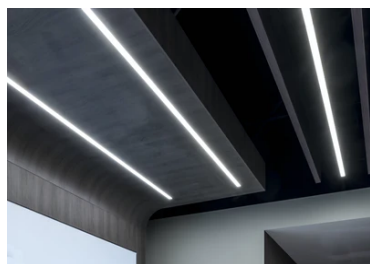

In-Finity 35 Suspension Up & Down 3000K General Lighting

■ N35U113G14B - Noir

Système modulaire à LED pour installation en suspension, comprenant les modules LED, le profilé de montage en aluminium et le diffuseur. Drivers inclus dans les modules d'éclairage pour raccordement au réseau 220-240V ou à d'autres modules d'éclairage. Kit de suspension compris.

Caractéristiques principales

Nombre de têtes	1	Lumen net (lm)	2130
Catégorie lampe	LED	Fixations	Suspension
Puissance (W)	36.5W	Environnement	pour l'intérieur
CCT (K)	3000K		
IRC	80		

Optique

Type d'éclairage	Indirect, Direct
type de LED	Top LED
Light distribution	Symétrique
Type d'optique	Lumière diffuse
angle de faisceau (°)	110
Beam angle C90-270 (°)	110

Physique

Coloris	Noir
Orientation	fixe
Poids (kg)	2.56
Longueur (mm)	1125

Note

Diffuseur Opale: Eclairage d'ambiance uniforme et sans éblouissement. / Secours : Module de secours disponible dans toutes les versions, longueur 1400 mm. En mode normal, la consommation est la même que pour In-Finity standard. En mode secours, il émet environ 10% du débit normal pendant 3 heures. Éléments de terminaison: à commander séparément. Consulter le service Flos Architectural pour une configuration sans pièce de terminaison.

Metal cover. Suspension Up & Down.
35 mm (Colour White)
08.9056.40

500 mm opal diffuser. Diffuse, glare free and uniform lighting throughout the room
08.0109.00

Metal cover. Suspension Up & Down.
35 mm
08.9056.06