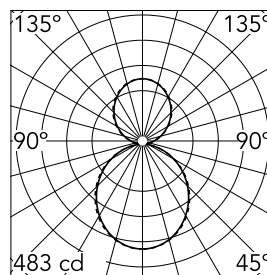

Caractéristiques principales

Nombre de têtes	1	Lumen net (lm)	2130
Catégorie lampe	LED	Fixations	Suspension
Puissance (W)	36.5W	Environnement	pour l'intérieur
CCT (K)	3000K		
IRC	80		

Optique

Type d'éclairage	Indirect, Direct
type de LED	Top LED
Light distribution	Symétrique
Type d'optique	Lumière diffuse
angle de faisceau (°)	110
Beam angle C90-270 (°)	110

Physique

Coloris	Noir
Orientation	fixe
Poids (kg)	2.56
Longueur (mm)	1125

Note

Diffuseur Opale: Eclairage d'ambiance uniforme et sans éblouissement. / Secours : Module de secours disponible dans toutes les versions, longueur 1400 mm. En mode normal, la consommation est la même que pour In-Finity standard. En mode secours, il émet environ 10% du débit normal pendant 3 heures. Éléments de terminaison: à commander séparément. Consulter le service Flos Architectural pour une configuration sans pièce de terminaison.