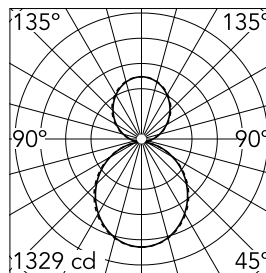

Caractéristiques principales

Nombre de têtes	1	Lumen net (lm)	5858
Catégorie lampe	LED	Fixations	Suspension
Puissance (W)	103W	Environnement	pour l'intérieur
CCT (K)	3000K		
IRC	80		

Optique

Type d'éclairage	Indirect, Direct
type de LED	Top LED
Light distribution	Symétrique
Type d'optique	Lumière diffuse
angle de faisceau (°)	110
Beam angle C90-270 (°)	110

Physique

Coloris	Blanc
Orientation	fixe
Poids (kg)	7.03
Longueur (mm)	3095

Note

Diffuseur Opale: Eclairage d'ambiance uniforme et sans éblouissement. / Secours : Module de secours disponible dans toutes les versions, longueur 1400 mm. En mode normal, la consommation est la même que pour In-Finity standard. En mode secours, il émet environ 10% du débit normal pendant 3 heures. Éléments de terminaison: à commander séparément. Consulter le service Flos Architectural pour une configuration sans pièce de terminaison.