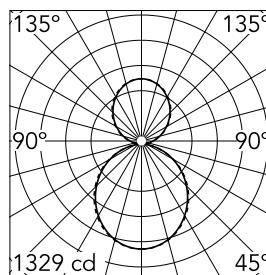

Caractéristiques principales

Nombre de têtes	1	Lumen net (lm)	5858
Catégorie lampe	LED	Fixations	Suspension
Puissance (W)	103W	Environnement	pour l'intérieur
CCT (K)	3000K		
IRC	80		

Optique

Type d'éclairage	Indirect, Direct
type de LED	Top LED
Light distribution	Symétrique
Type d'optique	Lumière diffuse
angle de faisceau (°)	110
Beam angle C90-270 (°)	110

Physique

Coloris	Noir
Orientation	fixe
Poids (kg)	7.03
Longueur (mm)	3095

Note

Diffuseur Opale: Eclairage d'ambiance uniforme et sans éblouissement. / Secours : Module de secours disponible dans toutes les versions, longueur 1400 mm. En mode normal, la consommation est la même que pour In-Finity standard. En mode secours, il émet environ 10% du débit normal pendant 3 heures. Éléments de terminaison: à commander séparément. Consulter le service Flos Architectural pour une configuration sans pièce de terminaison.