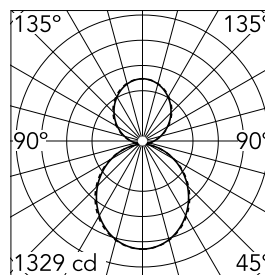

### Optique

Type d'éclairage	Indirect, Direct
type de LED	Top LED
Light distribution	Symétrique
Type d'optique	Lumière diffuse
angle de faisceau (°)	110
Beam angle C90-270 (°)	110

Beam Angle DIR: 107°		
h(m)	E(lx)	D(m)
1	1329	2.63
2	332	5.26
3	148	7.90
4	83	10.53
5	53	13.16

### Physique

Coloris	Gris Anodisé
Orientation	fixe
Poids (kg)	7.03
Longueur (mm)	3095