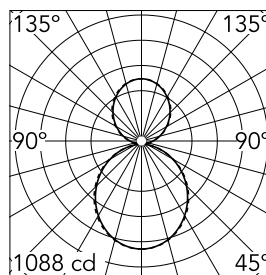

Caractéristiques principales

Nombre de têtes	1	Lumen net (lm)	4793
Catégorie lampe	LED	Fixations	Suspension
Puissance (W)	82.5W	Environnement	pour l'intérieur
CCT (K)	3000K		
IRC	80		

Optique

Type d'éclairage	Indirect, Direct
type de LED	Top LED
Light distribution	Symétrique
Type d'optique	Lumière diffuse
angle de faisceau (°)	110
Beam angle C90-270 (°)	110

Physique

Coloris	Blanc
Orientation	fixe
Poids (kg)	5.75
Longueur (mm)	2530

Note

Diffuseur Opale: Eclairage d'ambiance uniforme et sans éblouissement. / Secours : Module de secours disponible dans toutes les versions, longueur 1400 mm. En mode normal, la consommation est la même que pour In-Finity standard. En mode secours, il émet environ 10% du débit normal pendant 3 heures. Éléments de terminaison: à commander séparément. Consulter le service Flos Architectural pour une configuration sans pièce de terminaison.