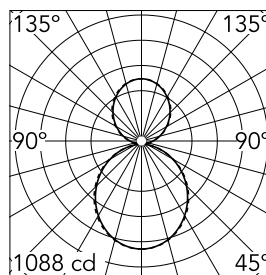

Caractéristiques principales

Nombre de têtes	1	Lumen net (lm)	4793
Catégorie lampe	LED	Fixations	Suspension
Puissance (W)	82.5W	Environnement	pour l'intérieur
CCT (K)	3000K		
IRC	80		

Optique

Type d'éclairage	Indirect, Direct
type de LED	Top LED
Light distribution	Symétrique
Type d'optique	Lumière diffuse
angle de faisceau (°)	110
Beam angle C90-270 (°)	110

Physique

Coloris	Noir
Orientation	fixe
Poids (kg)	5.75
Longueur (mm)	2530

Note

Diffuseur Opale: Eclairage d'ambiance uniforme et sans éblouissement. / Secours : Module de secours disponible dans toutes les versions, longueur 1400 mm. En mode normal, la consommation est la même que pour In-Finity standard. En mode secours, il émet environ 10% du débit normal pendant 3 heures. Éléments de terminaison: à commander séparément. Consulter le service Flos Architectural pour une configuration sans pièce de terminaison.