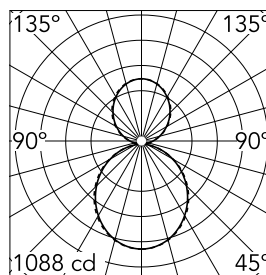

Caractéristiques principales

Nombre de têtes	1	Lumen net (lm)	4793
Catégorie lampe	LED	Fixations	Suspension
Puissance (W)	82.5W	Environnement	pour l'intérieur
CCT (K)	3000K		
IRC	80		

Optique

Type d'éclairage	Indirect, Direct
type de LED	Top LED
Light distribution	Symétrique
Type d'optique	Lumière diffuse
angle de faisceau (°)	110
Beam angle C90-270 (°)	110

Physique

Coloris	Gris Anodisé
Orientation	fixe
Poids (kg)	5.75
Longueur (mm)	2530

Note

Diffuseur Opale: Eclairage d'ambiance uniforme et sans éblouissement. / Secours : Module de secours disponible dans toutes les versions, longueur 1400 mm. En mode normal, la consommation est la même que pour In-Finity standard. En mode secours, il émet environ 10% du débit normal pendant 3 heures. Éléments de terminaison: à commander séparément. Consulter le service Flos Architectural pour une configuration sans pièce de terminaison.