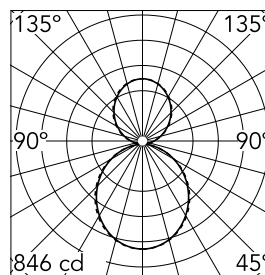

Caractéristiques principales

Nombre de têtes	1	Lumen net (lm)	3728
Catégorie lampe	LED	Fixations	Suspension
Puissance (W)	66W	Environnement	pour l'intérieur
CCT (K)	3000K		
IRC	80		

Optique

Type d'éclairage	Indirect, Direct
type de LED	Top LED
Light distribution	Symétrique
Type d'optique	Lumière diffuse
angle de faisceau (°)	110
Beam angle C90-270 (°)	110

Physique

Coloris	Blanc
Orientation	fixe
Poids (kg)	4.48
Longueur (mm)	1970

Note

Diffuseur Opale: Eclairage d'ambiance uniforme et sans éblouissement. / Secours : Module de secours disponible dans toutes les versions, longueur 1400 mm. En mode normal, la consommation est la même que pour In-Finity standard. En mode secours, il émet environ 10% du débit normal pendant 3 heures. Éléments de terminaison: à commander séparément. Consulter le service Flos Architectural pour une configuration sans pièce de terminaison.