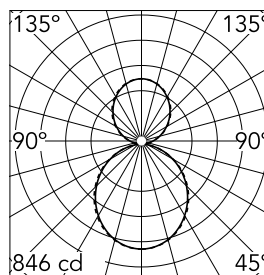

Caractéristiques principales

Nombre de têtes	1	Lumen net (lm)	3728
Catégorie lampe	LED	Fixations	Suspension
Puissance (W)	66W	Environnement	pour l'intérieur
CCT (K)	3000K		
IRC	80		

Optique

Type d'éclairage	Indirect, Direct
type de LED	Top LED
Light distribution	Symétrique
Type d'optique	Lumière diffuse
angle de faisceau (°)	110
Beam angle C90-270 (°)	110

Physique

Coloris	Gris Anodisé
Orientation	fixe
Poids (kg)	4.48
Longueur (mm)	1970

Note

Diffuseur Opale: Eclairage d'ambiance uniforme et sans éblouissement. / Secours : Module de secours disponible dans toutes les versions, longueur 1400 mm. En mode normal, la consommation est la même que pour In-Finity standard. En mode secours, il émet environ 10% du débit normal pendant 3 heures. Éléments de terminaison: à commander séparément. Consulter le service Flos Architectural pour une configuration sans pièce de terminaison.