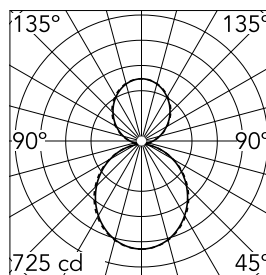

### Caractéristiques principales

Nombre de têtes	1	Lumen net (lm)	3195
Catégorie lampe	LED	Fixations	Suspension
Puissance (W)	57W	Environnement	pour l'intérieur
CCT (K)	3000K		
IRC	80		

### Optique

Type d'éclairage	Indirect, Direct
type de LED	Top LED
Light distribution	Symétrique
Type d'optique	Lumière diffuse
angle de faisceau (°)	110
Beam angle C90-270 (°)	110

Beam Angle DIR: 107°

h(m)	E(lx)	D(m)
1	725	2.63
2	181	5.26
3	81	7.90
4	45	10.53
5	29	13.16

### Physique

Coloris	Blanc
Orientation	fixe
Poids (kg)	3.84
Longueur (mm)	1690