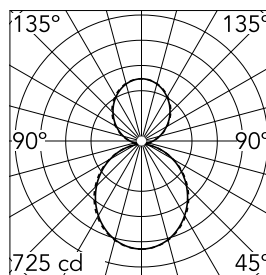

Caractéristiques principales

Nombre de têtes	1	Lumen net (lm)	3195
Catégorie lampe	LED	Fixations	Suspension
Puissance (W)	57W	Environnement	pour l'intérieur
CCT (K)	3000K		
IRC	80		

Optique

Type d'éclairage	Indirect, Direct
type de LED	Top LED
Light distribution	Symétrique
Type d'optique	Lumière diffuse
angle de faisceau (°)	110
Beam angle C90-270 (°)	110

Physique

Coloris	Gris Anodisé
Orientation	fixe
Poids (kg)	3.84
Longueur (mm)	1690

Note

Diffuseur Opale: Eclairage d'ambiance uniforme et sans éblouissement. / Secours : Module de secours disponible dans toutes les versions, longueur 1400 mm. En mode normal, la consommation est la même que pour In-Finity standard. En mode secours, il émet environ 10% du débit normal pendant 3 heures. Éléments de terminaison: à commander séparément. Consulter le service Flos Architectural pour une configuration sans pièce de terminaison.