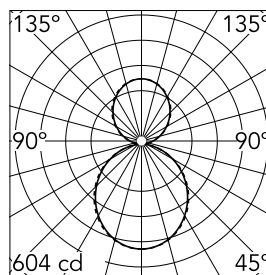

Caractéristiques principales

Nombre de têtes	1	Lumen net (lm)	2663
Catégorie lampe	LED	Fixations	Suspension
Puissance (W)	46W	Environnement	pour l'intérieur
CCT (K)	3000K		
IRC	80		

Optique

Type d'éclairage	Indirect, Direct
type de LED	Top LED
Light distribution	Symétrique
Type d'optique	Lumière diffuse
angle de faisceau (°)	110
Beam angle C90-270 (°)	110

Physique

Coloris	Blanc
Orientation	fixe
Poids (kg)	3.19
Longueur (mm)	1405

Note

Diffuseur Opale: Eclairage d'ambiance uniforme et sans éblouissement. / Secours : Module de secours disponible dans toutes les versions, longueur 1400 mm. En mode normal, la consommation est la même que pour In-Finity standard. En mode secours, il émet environ 10% du débit normal pendant 3 heures. Éléments de terminaison: à commander séparément. Consulter le service Flos Architectural pour une configuration sans pièce de terminaison.